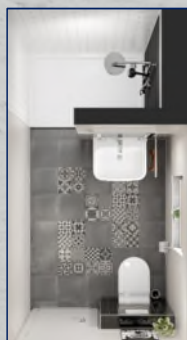

Einkaufsliste

HORNBACH
Es gibt immer was zu tun.

Duschbad „Casablanca“

1. Artikel auswählen
2. Menge und Preis eintragen
3. Einkaufen

Nutze diese Einkaufsliste als Vorbereitung für
Deinen Besuch im Markt oder
als Checkliste für Deinen Einkauf im Online-Shop.

Wand- und Bodenbeläge	Artikel Nr.	Menge	Preis
Metro-Fliese Loft weiß 10x20 cm	6079890		
Metro-Fliese Loft schwarz 10x20 cm	6079894		
Feinsteinzeug Bodenfliese Heritage black 33,15x33,15 cm	5612673		
Feinsteinzeug Bodenfliese Rustic gris 33,15x33,15 cm	5612636		
Duschrückwand Decodesign als Set Eck B900xH2100 mm anthrazit	5567114		
Sockelfliese Rustic gris 8x33,15 cm	5612672		
Heizkörper*	Artikel Nr.	Menge	Preis
Designheizkörper Schulte Genf 1182x600 mm anthrazit	8636459		
Mittenschlussgarnitur-Set 1/2,	7946406		
Thermostatventil-Set Eck 1/2" chrom	5019913		
Accessoires	Artikel Nr.	Menge	Preis
basano Toilettenpapierhalter Ravenna Edelstahl matt	5601841		
basano Handtuchhaken Ravenna Edelstahl matt	5601844		
basano Handtuchstange 2-armig Ravenna Edelstahl matt	5601846		
basano Zahnbürstenbecher Ravenna Edelstahl matt	5601843		
basano Seifenspender Ravenna Edelstahl matt	5601847		
basano WC-Bürstengarnitur Ravenna Edelstahl matt	5601845		

Waschplatz	Artikel Nr.	Menge	Preis
DURAVIT Möbelwaschtisch Happy D.2 60cm weiß	6269861		
hansgrohe Novus Einhebel-Waschtischarmatur, chrom, PushOpen-Ablaufgarnitur 100	6648075		
veporit. Design-Eckventil rund chrom 1/2"	5952057		
veporit. Design-Flaschensiphon chrom 1 1/4" x 32mm	5901600		
Duravit Unterschrank Happy D.2. für Waschtisch 60 cm	6665321		
Waschtisch-Befestigungssatz	3818688		
Spiegelement CO 60 FACKELMANN	8814706		
WC-Anlage	Artikel Nr.	Menge	Preis
DURAVIT Wand-WC-Set Starck 3 weiß mit WC-Sitz	5960604		
Betätigungsplatte GEBERIT Sigma30 weiß/chrom	6077586		
Vorwandelement Geberit Duofix für WC mit Spülkasten H: 112cm	7649742		
Schallschutz-Set für Wand-WC eckig	6339782		
Dusche	Artikel Nr.	Menge	Preis
Extraplache Duschwanne Mambu 140x90 cm weiß	8153058		
Duschsystem hansgrohe Croma 220 Showerpipe chrom inkl. Thermostat	8825073		
Wannenträger zu Duschwanne Mambu 1400x900 mm	10156964		

Online reservieren & abholen im Markt.

Dieser kostenlose Service gilt für alle Lagerartikel Ihres Marktes.

Online kaufen & kostenlos in den Markt liefern lassen.

Online bestellen & liefern lassen.

Aktuelle Preise und Verfügbarkeiten finden Sie immer unter www.hornbach.de

www.hornbach.de

Dies ist ein Einrichtungsvorschlag. Notwendiges Zubehör und Zusatzmaterial muss projektindividuell ergänzt werden.