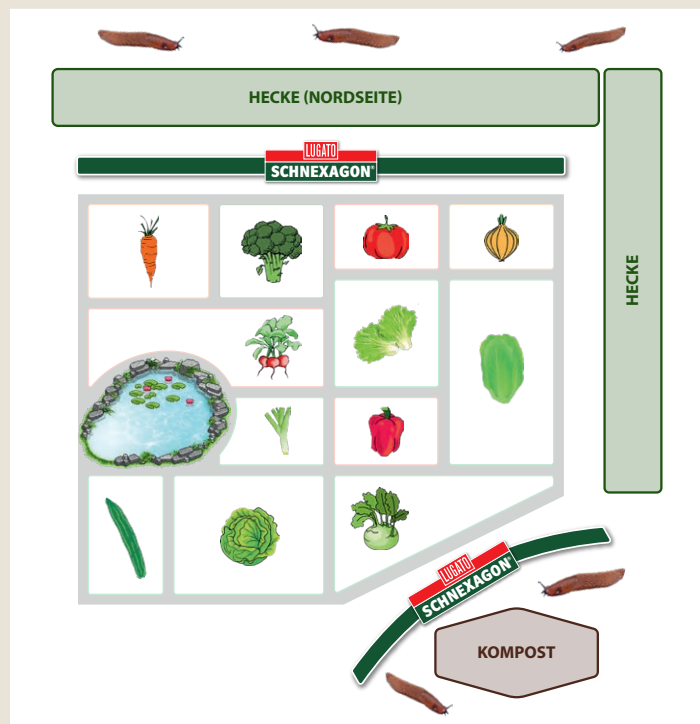

Anwendungen

Zur Abwehr von Schnecken in Gärten, auf Terrassen, in Gewächshäusern, Gärtnereien und Pflanzenbaubetrieben.

Außen.

SCHNEXAGON weist Schnecken tierschonend ab. Schützt Gemüse in Beeten und Gefäßen gegen Schneckenfraß.

Verarbeitung

Anstrich aufrühren. Mit Pinsel ca. 10 cm oberhalb des Erdbodens einen Anstrichstreifen auftragen. Der Anstrichstreifen muss 8-10 cm hoch und fehlstellenfrei sein. Nicht mehr als die angegebene Verbrauchsmenge verwenden. Auf benetzungsunfreundlichen Untergründen zwei dünne Anstriche aufbringen. Bis zur vollständigen Trocknung vor Feuchtigkeit schützen. Vor Staunässe schützen. Stark bewitterte Flächen nach 6-8 Wochen nachstreichen. Pinsel gleich mit Wasser reinigen.

Tipp aus der Gartenpraxis

Positionierung schneckensicherer Barrieren im Garten:

Schnecken verbringen die Nacht auf der kühlen und feuchteren Nordseite eines Gartens. Pflanzbeete in einem größeren Garten können daher bereits mit einer Barriere, die den Norden des Gartens abriegelt, gegen Schnecken geschützt werden (s. Abbildung). Das gleiche gilt für den Schneckeneinfall aus der Richtung eines Komposthaufens.

Produktdaten

Verbrauch	70-100 ml/m ² , je nach Saugfähigkeit des Untergrundes.
Ergiebigkeit	ca. 30 lfm (10 cm hoher Anstrichstreifen).
Verarbeitungstemperatur	5-30 °C.
Trocknungszeit	ca. 24 Stunden.
Farbton	trocknet transparent.
Wirkdauer	ca. 6-8 Wochen.
Inhaltsstoffe	Lein-, Holz-, Rizinusöl, Baumharze in Naturöl/Isoaliphaten-Gemisch, Tenside, Trockenstoff (Calcium/Kobalt/Mangan).
Packungsgröße	375 ml.
Lagerfähigkeit	originalverpackt mind. verwendbar bis: s. Etikett. Angebrochen mind. 6 Monate haltbar, gebildete Haut entfernen. Frostfrei lagern.