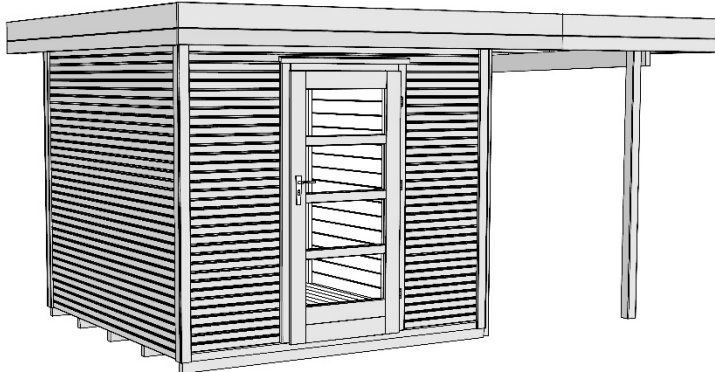

Massivholz-Gartenhaus

172.2424.70101 (naturbelassen)
172.2424.76101 (anthrazit/weiß)

Technische Angaben

Sockelmaß Breite (cm)	385	Dachgefälle (Grad)	1
Sockelmaß Tiefe (cm)	240	Vordach (cm)	50
Maß über alles Breite (cm)	424	Wandstärke (mm)	28
Maß über alles Tiefe (cm)	316	Fußbodenstärke (mm)	15,5
Maß über alles Höhe (cm)	226	Dachstärke (mm)	15,5
Grundfläche (m ²)	9,24	Schneelast Sk (kN)	0,75
Umbauter Raum (m ³)		Anzahl Dachbahnen	4
Dachfläche (m ²)	12,9		

Allgemeine Informationen

Material	sämtliche Holzteile aus Nadelholz
Unterkonstruktion	kesseldruckimprägnierten Bodenbalken
Tür	Massivholztür mit Zylinderschloss inkl. 3 Schlüssel, Durchgangsmaß 81x173cm
Innenraum	Wandbohlen, Boden- und Dachschalung, Dachpfetten naturbelassen

Farbvarianten

172.2424.70101	außen komplett naturbelassen
172.2424.76101	Wandbohlen außen mit Wetterschutzlasur anthrazit (RAL 7016)
für alle farbigen Häuser	Tür, Dachblende und Eckleisten mit Wetterschutzlasur weiß (RAL 9016) Pfosten und Dachpfetten beim Anbau ebenfalls weiß

Lieferumfang

Montagematerial, übersichtliche Montageanleitung, Bitumendachbelag als Ersteindeckung

Zubehör (gegen Aufpreis)

Fenster, selbstklebende Dachbahn

Verpackung

Gewicht (kg)	700	Abmessung Paket 1 (cm)	315 / 120 / 60
Anzahl Packstücke	2	Abmessung Paket 2 (cm)	308 / 120 / 35