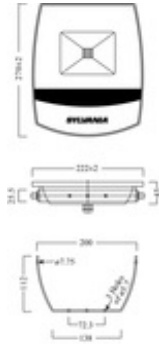

JETA 55W LED 4500K 3450LM 35KHRS

0047777

MASSZEICHNUNGEN

ENERGIEETIKETT

□