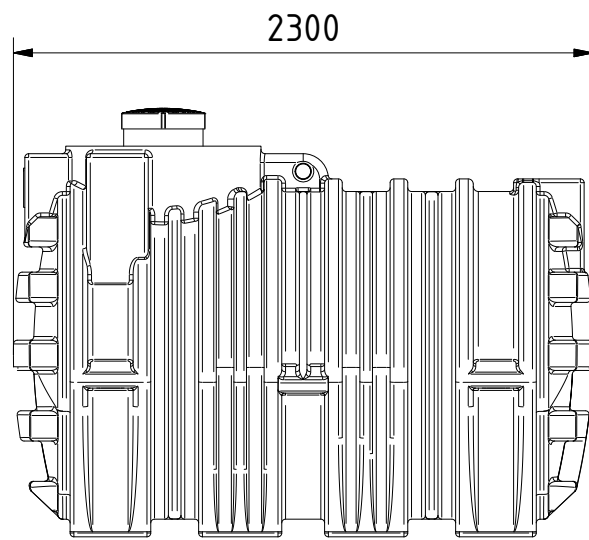

1 2 3 4 5 6 7 8

A  
B  
C  
D  
E  
F

A  
B  
C  
D  
E  
F

righthand view  
Ansicht von rechts

front view  
Ansicht von vorn

lefthand view  
Ansicht von links

rear view  
Ansicht von hinten

top view  
Ansicht von oben

<b>HORNbach</b> Es gibt immer was zu tun.		alle Angaben in mm toutes les indications en mm		Maßstab échelle 1:30	Masse 205 kg poids
				DIBT Z40.24-140	
				Material LLD-Polyethylen matériel	
				<b>GET 3.0 AW3</b>	
				Hornbach: 5713864	
				Blatt page 1 / 1	
Status	Änderungen	Datum	Name		