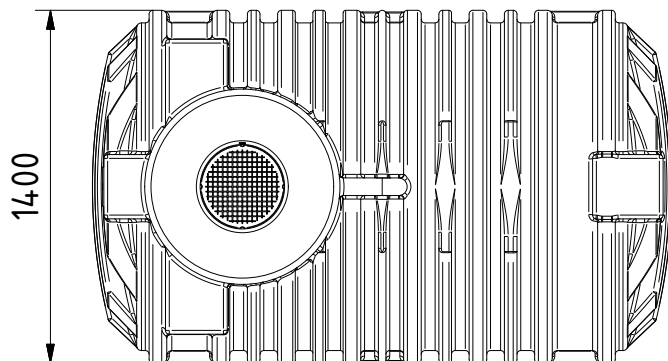

1 2 3 4 5 6 7 8

A  
B  
C  
D  
E  
F

A  
B  
C  
D  
E  
F

righthand view  
Ansicht von rechts

front view  
Ansicht von vorn

lefthand view  
Ansicht von links

rear view  
Ansicht von hinten

top view  
Ansicht von oben

inspection duct  
Inspektionsschacht 1:10

**GreenLife**  
\* optionales Zubehör erforderlich  
Technische Weiterentwicklungen und Änderungen der einzelnen Artikel, sowie Irrtümer, Druckfehler und Preisänderungen vorbehalten. Fotos und Zeichnungen sind unverbindlich. Technologisch bedingt können geringfügige Maß-, Gewichts- und Farbabweichungen auftreten. Die Lieferbedingungen erfragen Sie bitte bei Ihrem Händler vor Ort.  
\* accessoire en option requis  
Sous réserve d'adaptions et de modifications techniques des articles ainsi que d'erreurs, fautes d'impression et modification des prix. Photos et représentations sans engagement. Pour des raisons techniques, des différences légères dans les dimensions, poids et couleurs peuvent survenir. Consultez votre distributeur local pour les conditions de livraison.

<b>HORNbach</b> Es gibt immer was zu tun.		alle Angaben in mm toutes les indications en mm		Maßstab échelle 1:30	Masse 205 kg poids
				DIBT Z40.24-140	
				Material LLD-Polyethylen matériel	
				<b>GET 3.0 AW3</b>	
				Hornbach: 5713864	
				Blatt page 1 / 1	
Status	Änderungen	Datum	Name		