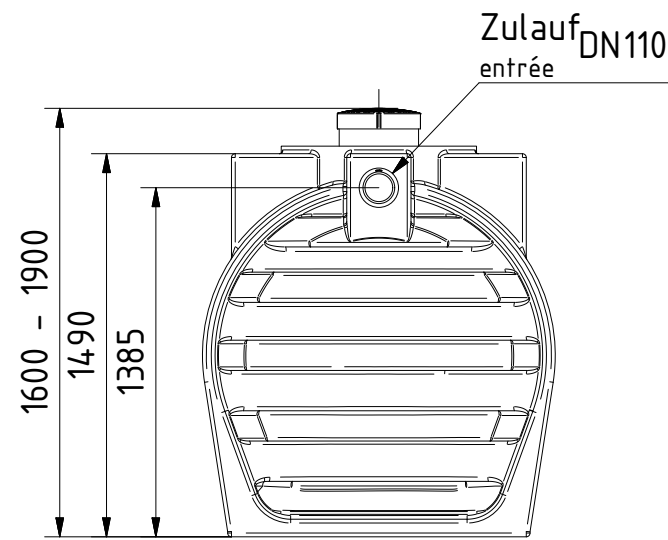

1 2 3 4 5 6 7 8

A  
B  
C  
D  
E  
F

A  
B  
C  
D  
E  
F

righthand view  
Ansicht von rechts

front view  
Ansicht von vorn

lefthand view  
Ansicht von links

rear view  
Ansicht von hinten

top view  
Ansicht von oben

inspection duct  
Inspektionsschacht 1:10

**GreenLife**  
\* optionales Zubehör erforderlich  
Technische Weiterentwicklungen und Änderungen der einzelnen Artikel, sowie Irrtümer, Druckfehler und Preisänderungen vorbehalten. Fotos und Zeichnungen sind unverbindlich. Technologisch bedingt können geringfügige Maß-, Gewichts- und Farbabweichungen auftreten. Die Lieferbedingungen erfragen Sie bitte bei Ihrem Händler vor Ort.  
\* accessoire en option requis  
Sous réserve d'adaptions et de modifications techniques des articles ainsi que d'erreurs, fautes d'impression et modification des prix. Photos et représentations sans engagement. Pour des raisons techniques, des différences légères dans les dimensions, poids et couleurs peuvent survenir. Consultez votre distributeur local pour les conditions de livraison.

<b>HORNbach</b> Es gibt immer was zu tun.		alle Angaben in mm toutes les indications en mm		Maßstab échelle 1:30	Masse 205 kg poids
				DIBT Z40.24-140	
				Material LLD-Polyethylen matériel	
				<b>GET 3.0 AW3</b>	
				Hornbach: 5713864	
				Blatt page 1 / 1	
Status	Änderungen	Datum	Name		