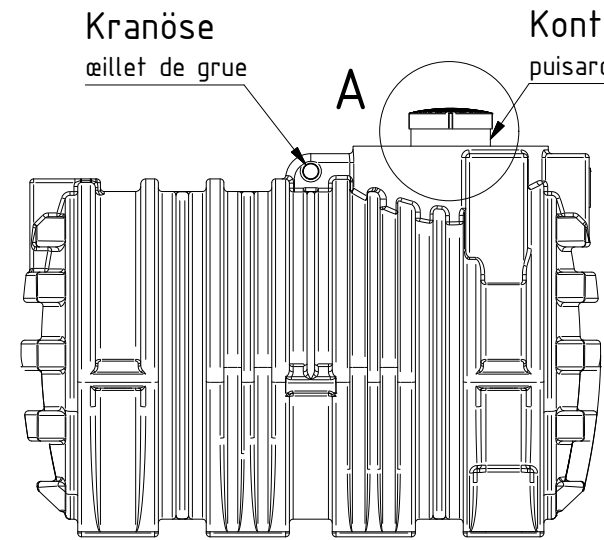

1 2 3 4 5 6 7 8

A  
B  
C  
D  
E  
F

A  
B  
C  
D  
E  
F

righthand view  
Ansicht von rechts

front view  
Ansicht von vorn

lefthand view  
Ansicht von links

rear view  
Ansicht von hinten

top view  
Ansicht von oben

inspection duct  
Inspektionsschacht 1:10

**GreenLife**  
\* optionales Zubehör erforderlich  
Technische Weiterentwicklungen und Änderungen der einzelnen Artikel, sowie Irrtümer, Druckfehler und Preisänderungen vorbehalten. Fotos und Zeichnungen sind unverbindlich. Technologisch bedingt können geringfügige Maß-, Gewichts- und Farbabweichungen auftreten. Die Lieferbedingungen erfragen Sie bitte bei Ihrem Händler vor Ort.  
\* accessoire en option requis  
Sous réserve d'adaptions et de modifications techniques des articles ainsi que d'erreurs, fautes d'impression et modification des prix. Photos et représentations sans engagement. Pour des raisons techniques, des différences légères dans les dimensions, poids et couleurs peuvent survenir. Consultez votre distributeur local pour les conditions de livraison.

<b>HORNbach</b> Es gibt immer was zu tun.		alle Angaben in mm toutes les indications en mm		Maßstab échelle 1:30	Masse 205 kg poids
				DIBT Z40.24-140	
				Material LLD-Polyethylen matériel	
				<b>GET 3.0 AW3</b>	
				Hornbach: 5713864	
				Blatt page 1 / 1	
Status	Änderungen	Datum	Name		