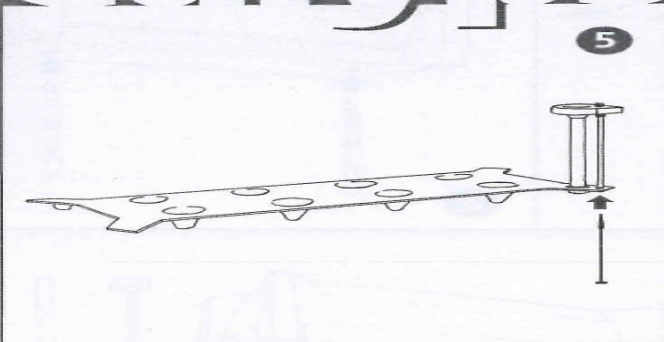

Calypso

- 36 litre earth volume
- Fassungsvermögen 36 L
- Capacité de terre 36 litre
- Capaciteit 36 liter

- Water reservoir
- Wasserreservoir
- Réservoir d'eau
- Waterreservoir

- Water gauge: max = 7 litre, min = 1 litre
- Wasserstandanzeiger: max = 7 Liter, min = 1 Liter
- Bâton indicateur d'eau: max = 7 litre, min = 1 litre
- Waterniveau-indicator: max = 7 liter, min = 1 liter

- Reservoir overflow (when reservoir contains more than 8 litres)
- Wasserüberlaufvorrichtung für zuviel Wasser (mehr als 8 Liter)
- Débordement d'eau (si le réservoir contient plus de 8 litres)
- Drain waneer er teveel water.