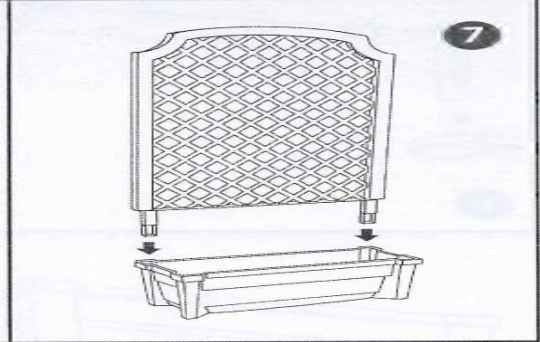

Calypso

- 36 litre earth volume
- Fassungsvermögen 36 L
- Capacité de terre 36 litre
- Capaciteit 36 liter

- Water reservoir
- Wasserreservoir
- Réservoir d'eau
- Waterreservoir

- Water gauge: max = 7 litre, min = 1 litre
- Wasserstandanzeiger: max = 7 Liter, min = 1 Liter
- Bâton indicateur d'eau: max = 7 litre, min = 1 litre
- Waterniveau-indicator: max = 7 liter, min = 1 liter

- Reservoir overflow (when reservoir contains more than 8 litres)
- Wasserüberlaufvorrichtung für zuviel Wasser (mehr als 8 Liter)
- Débordement d'eau (si le réservoir contient plus de 8 litres)
- Drain waneer er teveel water.