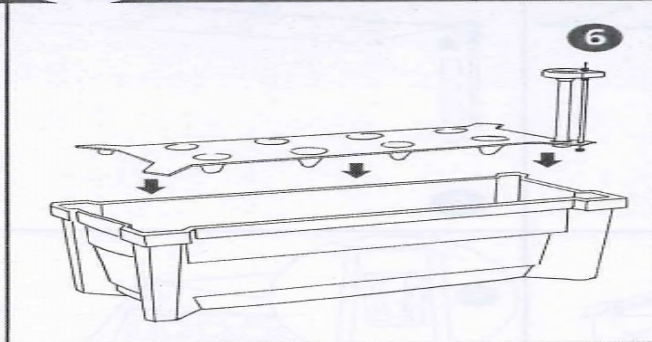

Calypso

- 36 litre earth volume
- Fassungsvermögen 36 L
- Capacité de terre 36 litre
- Capaciteit 36 liter

- Water reservoir
- Wasserreservoir
- Réservoir d'eau
- Waterreservoir

- Water gauge: max = 7 litre, min = 1 litre
- Wasserstandanzeiger: max = 7 Liter, min = 1 Liter
- Bâton indicateur d'eau: max = 7 litre, min = 1 litre
- Waterniveau-indicator: max = 7 liter, min = 1 liter

- Reservoir overflow (when reservoir contains more than 8 litres)
- Wasserüberlaufvorrichtung für zuviel Wasser (mehr als 8 Liter)
- Débordement d'eau (si le réservoir contient plus de 8 litres)
- Drain waneer er teveel water.