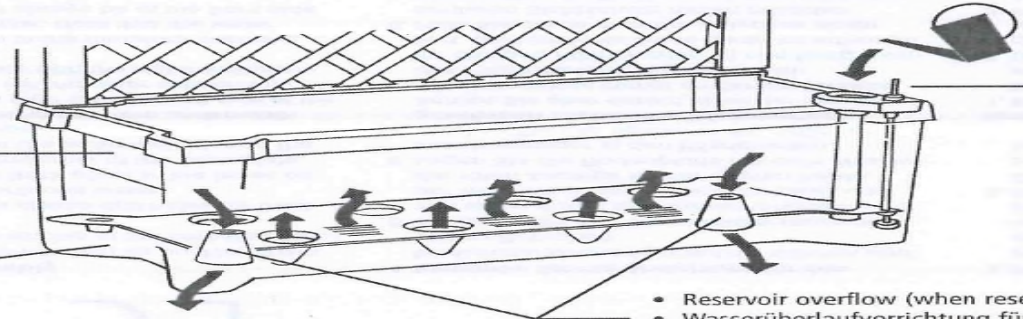

Calypso

- 36 litre earth volume
- Fassungsvermögen 36 L
- Capacité de terre 36 litre
- Capaciteit 36 liter

- Water reservoir
- Wasserreservoir
- Réservoir d'eau
- Waterreservoir

- Water gauge: max = 7 litre, min = 1 litre
- Wasserstandanzeiger: max = 7 Liter, min = 1 Liter
- Bâton indicateur d'eau: max = 7 litre, min = 1 litre
- Waterniveau-indicator: max = 7 liter, min = 1 liter

- Reservoir overflow (when reservoir contains more than 8 litres)
- Wasserüberlaufvorrichtung für zuviel Wasser (mehr als 8 Liter)
- Débordement d'eau (si le réservoir contient plus de 8 litres)
- Drain waneer er teveel water.