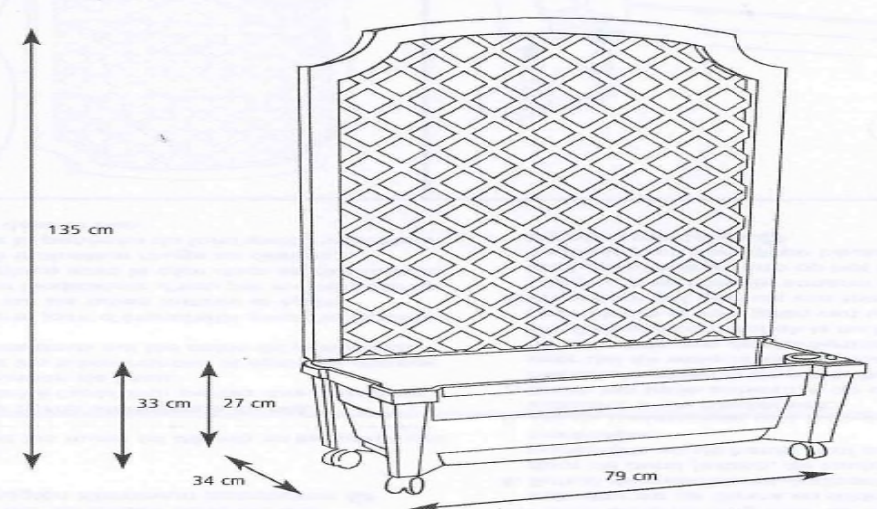

Calypso

- 36 litre earth volume
- Fassungsvermögen 36 L
- Capacité de terre 36 litre
- Capaciteit 36 liter

- Water reservoir
- Wasserreservoir
- Réservoir d'eau
- Waterreservoir

- Water gauge: max = 7 litre, min = 1 litre
- Wasserstandanzeiger: max = 7 Liter, min = 1 Liter
- Bâton indicateur d'eau: max = 7 litre, min = 1 litre
- Waterniveau-indicator: max = 7 liter, min = 1 liter