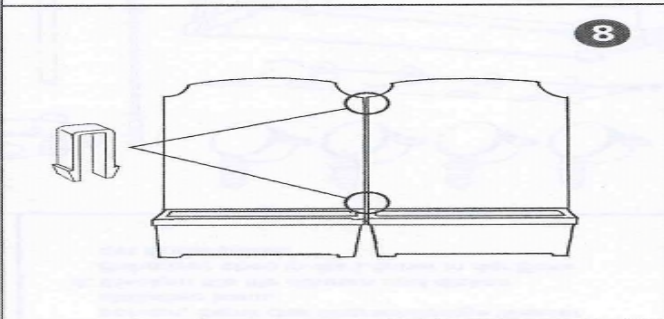

Calypso

- 36 litre earth volume
- Fassungsvermögen 36 L
- Capacité de terre 36 litre
- Capaciteit 36 liter

- Water reservoir
- Wasserreservoir
- Réservoir d'eau
- Waterreservoir

- Water gauge: max = 7 litre, min = 1 litre
- Wasserstandanzeiger: max = 7 Liter, min = 1 Liter
- Bâton indicateur d'eau: max = 7 litre, min = 1 litre
- Waterniveau-indicator: max = 7 liter, min = 1 liter

- Reservoir overflow (when reservoir contains more than 8 litres)
- Wasserüberlaufvorrichtung für zuviel Wasser (mehr als 8 Liter)
- Débordement d'eau (si le réservoir contient plus de 8 litres)
- Drain waneer er teveel water.