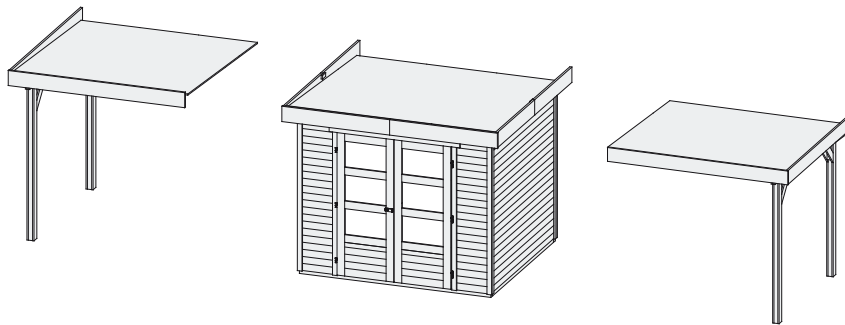

Schleppdach

Außenmaße	B 224 × T 209 cm
Dachstand	B 242 × T 238 cm
Firsthöhe	H 211 cm
Dach	16 mm Dachplatte
Dachfläche	5,7 m ²
Inkl Bitumendachbelag (Zur Ersteindeckung!)	1 Rolle (10 m ²)
Bedarf Schindeln	-
Bedarf selbstklebende Dacheindeckung (Haus & Schleppdach)	4 Rollen
Pfosten	2 Stück (95 × 90 mm)
Paketmaße	B 235 × T 90 × H 33 cm / 136 kg
Erhältliches Zubehör (gegen Aufpreis):	<ul style="list-style-type: none"> • Selbstklebende Dacheindeckung • Exklusive Seiten- und Rückwand

Anbauposition

Draufsicht (in mm):