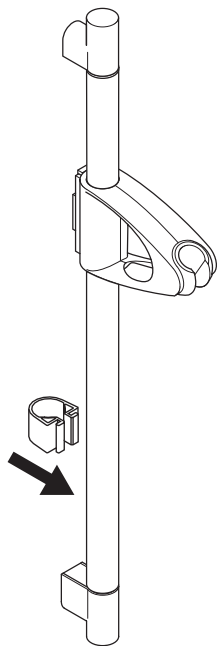

- DE** Montageanleitung
FR Instructions de montage
EN assembly instructions
IT Istruzioni per Installazione
ES Instrucciones de montaje
NL Handleiding
DK Monteringsvejledning
PT Manual de Instalação
PL Instrukcja montażu
CS Montážní návod
SK Montážny návod
ZH 组装说明
RU Инструкция по монтажу
HU Szerelési útmutató
FI Asennusohje
SV Monteringsanvisning
LT Montavimo instrukcijos
HR Uputstva za instalaciju
TR Montaj kılavuzu
RO Instrucțiuni de montare
EL Οδηγία συναρμολόγησης
SL Navodila za montažo
ET Paigaldusjuhend
LV Montāžas instrukcija
SR Uputstvo za montažu
NO Montasjeveiledning
BG Ръководство за монтаж
SQ Udhëzime rreth montimit
AR تعليمات التجميع

Cassetta'C
28678000

Cassetta'D
28664000
28689000

**Cassetta
U-88**
28675000

hansgrohe

12/2006
9.06685.03