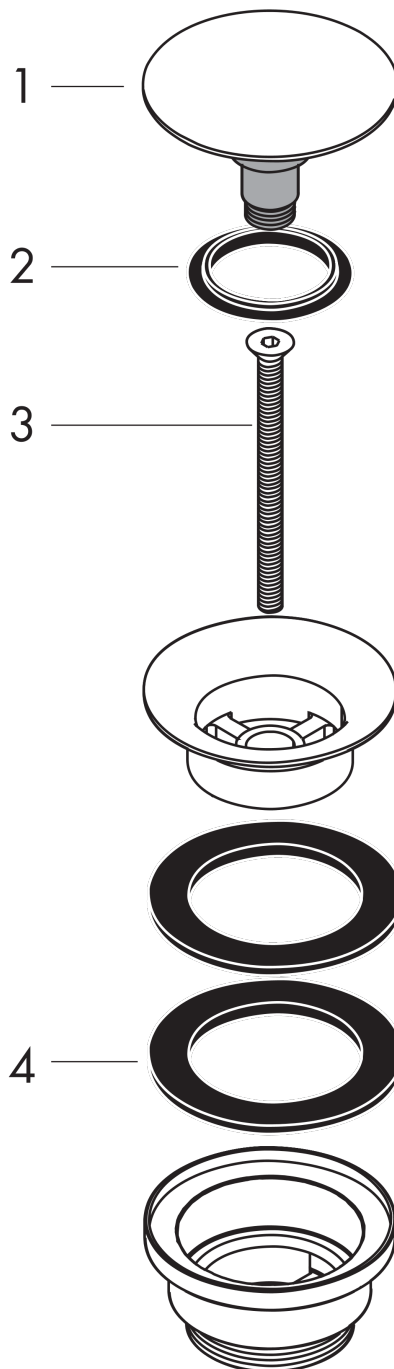

## Push-Open Ablaufgarnitur für Waschtisch- und Bidetmischer

Oberflächen: **chrom** Artikelnummer: **50100000**

### Produktabbildung

### Maßzeichnung

**Push-Open Ablaufgarnitur für Waschtisch- und Bidetmischer**  
Oberflächen: **chrom** Artikelnummer: **50100000**