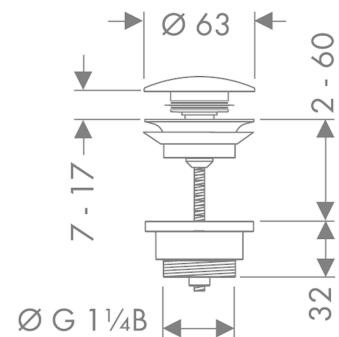

#### Merkmale

- Bedienung über Druckstopfen
- für Becken mit Überlauf
- Messing
- Ablaufstopfenmaterial Messing
- Anschlussgröße G 1¼
- NF-375-M1-17/2

### Maßzeichnung

**Push-Open Ablaufgarnitur für Waschtisch- und Bidetmischer**  
Oberflächen: **chrom** Artikelnummer: **50100000**