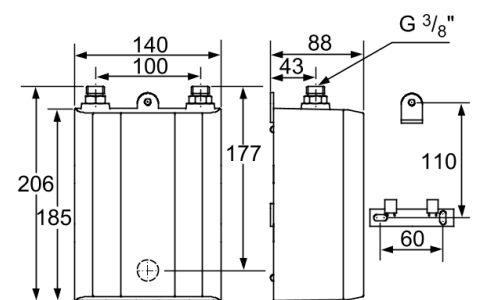

- Warmes Wasser bereits ab 1.6 l/min
- Warmwasserleistung (38 °C) 1.9 l/min
- Maximale Zulauftemperatur bis 20 °C
- Niedriger Einschaltfließdruck von 0.25 bar
- Steckerfertig, Anschlusswert: 3,6 kW
- Netzanschluß 230 V/ 50 Hz / Absicherung 16 A
- Berührungs-/Feuchtigkeitsschutz IP24
- Gerätemaß (H x B x T): 18.5 x 14 x 8.8 cm
- Mit Befestigungsmaterial, Schrauben, Dübel, Montageschablone, Montagebügel
- Sonderzubehör: BZ13050, BZ13061

Technische Daten

DE10104, Siemens electronic

Ausstattungsmerkmale

Blendenfarbe : Grau
Bruttogewicht (kg) : 1.30
Nettogewicht (kg) : 0.40
Gerätehöhe (mm) : 185
Gerätebreite (mm) : 140
Gerätetiefe (mm) : 88
Abmessungen des verpackten Gerätes (mm) :
110 x 155 x 235

Sonderzubehör

BZ13050 Einloch- Temperierbatterie
BZ13061 Einhebel-Waschtischarmatur

EAN-Nr.

4242003547410

Maße in mm