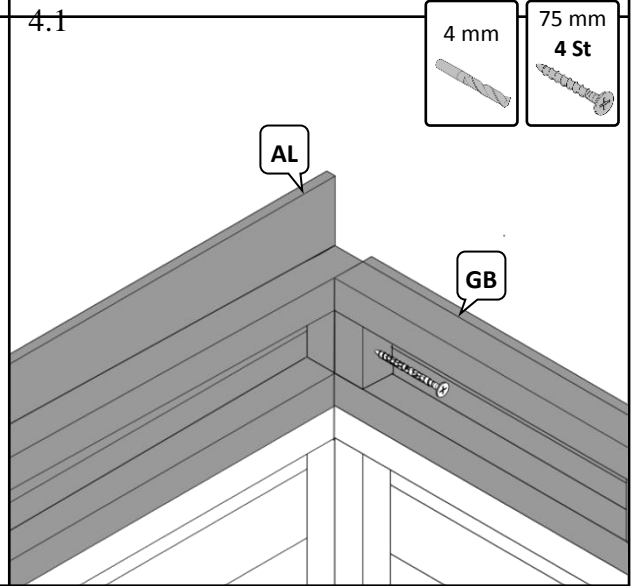

Konsta Pavillon Modern Art

4.

4.1

5.

5.1

6.

7.

6.1