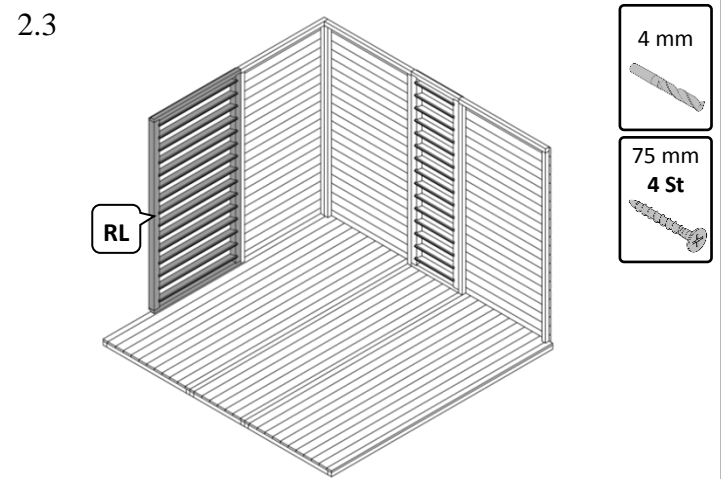

Konsta Pavillon Modern Art