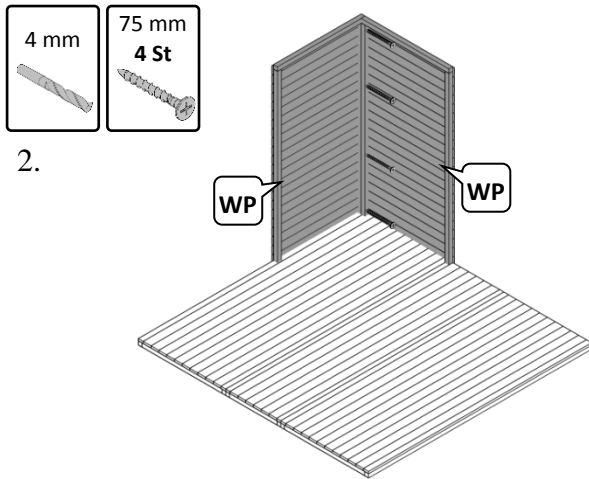

Konsta Pavillon Modern Art