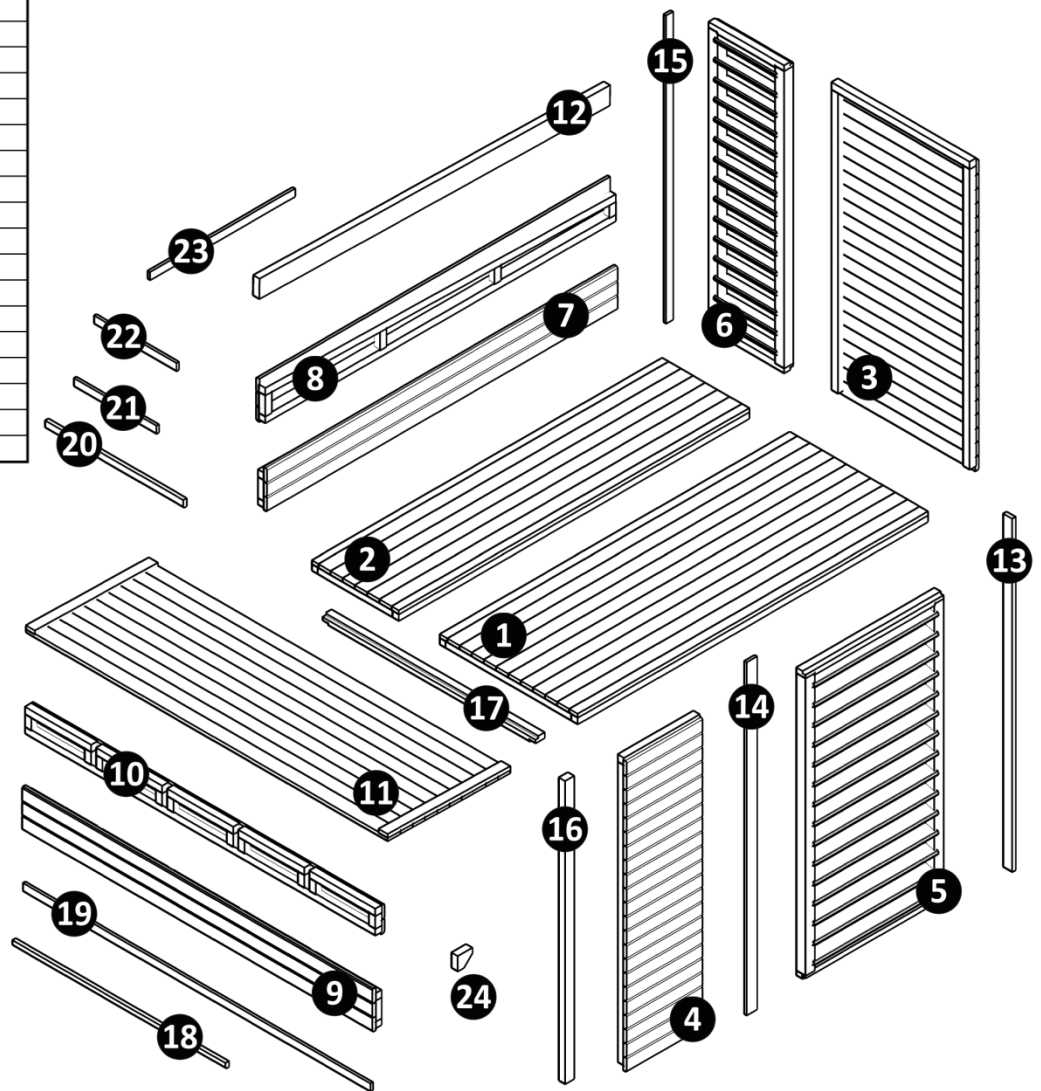

# Konsta Pavillon Modern Art

1	FL	2 St	990 x 2520 mm
2	FS	1 St	540 x 2520 mm
3	WP	4 St	990 x 1953 mm
4	WF	2 St	540 x 1953 mm
5	RL	3 St	990 x 1918 mm
6	RS	1 St	540 x 1918 mm
7	AR	1 St	2520 x 264 mm
8	AL	1 St	2520 x 264 mm
9	GE	1 St	2520 x 264 mm
10	GB	1 St	2520 x 175 mm
11	KS	3 St	2602 x 880 mm
12	ST	4 St	40 x 120 x 2520 mm
13	CI	4 St	19 x 60 x 2215 mm
14	CO	8 St	12 x 90 x 2215 mm
15	DC	7 St	12 x 45 x 1934 mm
16	UR	2 St	40 x 60 x 1888 mm
17	HM	1 St	40 x 60 x 1446 mm
18	KL	1 St	19 x 45 x 1446 mm
19	DH	1 St	12 x 45 x 2500 mm
20	RA	3 St	19 x 60 x 990 mm
21	VA	1 St	19 x 60 x 540 mm
22	VU	1 St	12 x 45 x 590 mm
23	SU	2 St	12 x 45 x 1040 mm
24	FK	6 St	40 x 90 x 100 mm