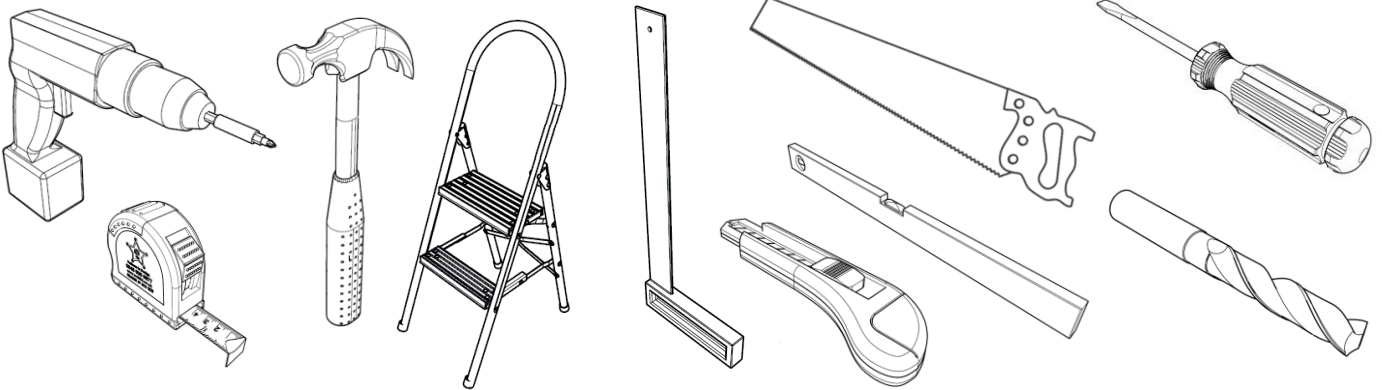

# Konsta Pavillon Modern Art

1	FL	2 St	990 x 2520 mm
2	FS	1 St	540 x 2520 mm
3	WP	4 St	990 x 1953 mm
4	WF	2 St	540 x 1953 mm
5	RL	3 St	990 x 1918 mm
6	RS	1 St	540 x 1918 mm
7	AR	1 St	2520 x 264 mm
8	AL	1 St	2520 x 264 mm
9	GE	1 St	2520 x 264 mm
10	GB	1 St	2520 x 175 mm
11	KS	3 St	2602 x 880 mm
12	ST	4 St	40 x 120 x 2520 mm
13	CI	4 St	19 x 60 x 2215 mm
14	CO	8 St	12 x 90 x 2215 mm
15	DC	7 St	12 x 45 x 1934 mm
16	UR	2 St	40 x 60 x 1888 mm
17	HM	1 St	40 x 60 x 1446 mm
18	KL	1 St	19 x 45 x 1446 mm
19	DH	1 St	12 x 45 x 2500 mm
20	RA	3 St	19 x 60 x 990 mm
21	VA	1 St	19 x 60 x 540 mm
22	VU	1 St	12 x 45 x 590 mm
23	SU	2 St	12 x 45 x 1040 mm
24	FK	6 St	40 x 90 x 100 mm