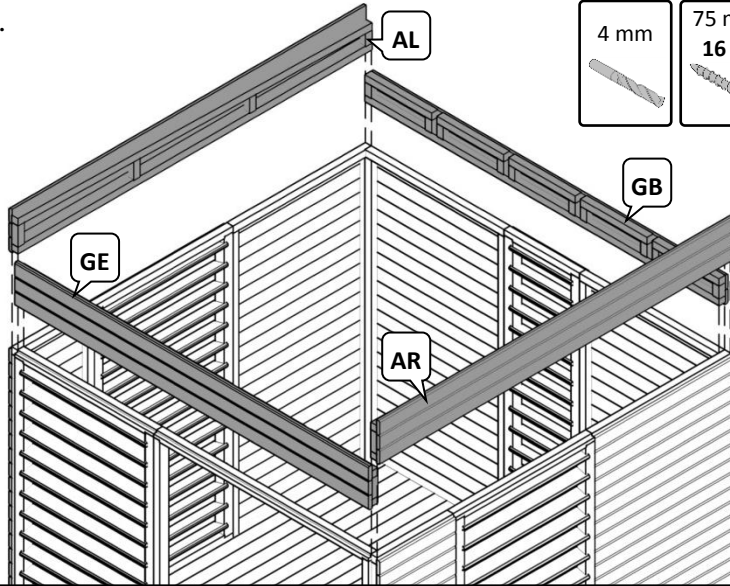

Konsta Pavillon Modern Art

4.