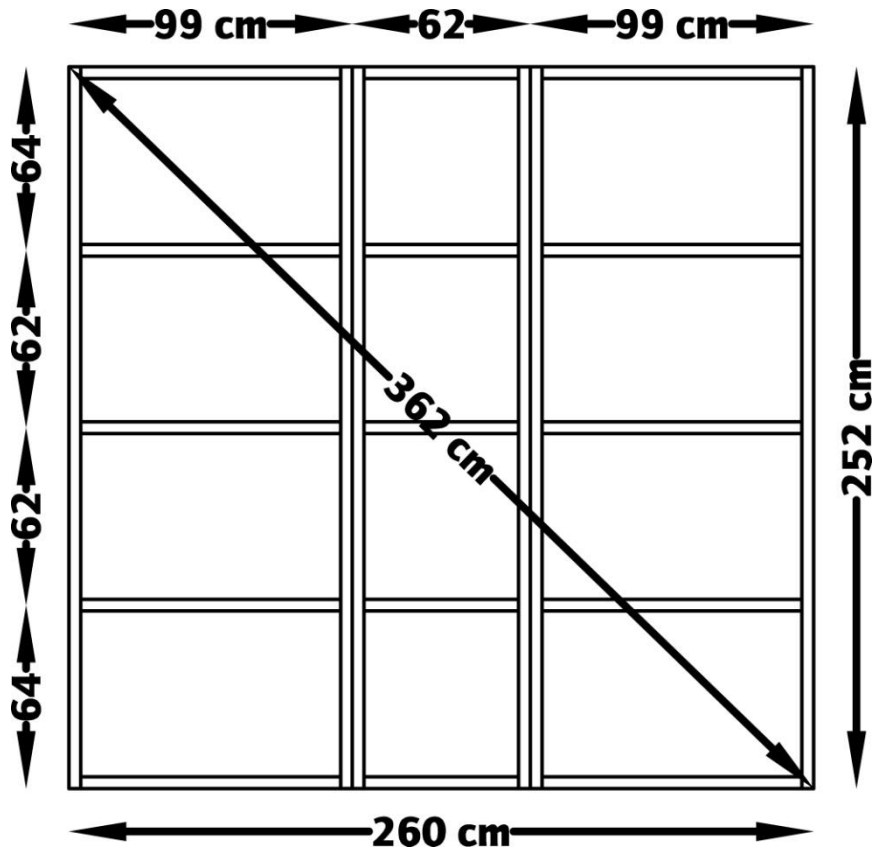

# Konsta Pavillon Modern Art

1	FL	2 St	990 x 2520 mm
2	FS	1 St	540 x 2520 mm
3	WP	4 St	990 x 1953 mm
4	WF	2 St	540 x 1953 mm
5	RL	3 St	990 x 1918 mm
6	RS	1 St	540 x 1918 mm
7	AR	1 St	2520 x 264 mm
8	AL	1 St	2520 x 264 mm
9	GE	1 St	2520 x 264 mm
10	GB	1 St	2520 x 175 mm
11	KS	3 St	2602 x 880 mm
12	ST	4 St	40 x 120 x 2520 mm
13	CI	4 St	19 x 60 x 2215 mm
14	CO	8 St	12 x 90 x 2215 mm
15	DC	7 St	12 x 45 x 1934 mm
16	UR	2 St	40 x 60 x 1888 mm
17	HM	1 St	40 x 60 x 1446 mm
18	KL	1 St	19 x 45 x 1446 mm
19	DH	1 St	12 x 45 x 2500 mm
20	RA	3 St	19 x 60 x 990 mm
21	VA	1 St	19 x 60 x 540 mm
22	VU	1 St	12 x 45 x 590 mm
23	SU	2 St	12 x 45 x 1040 mm
24	FK	6 St	40 x 90 x 100 mm