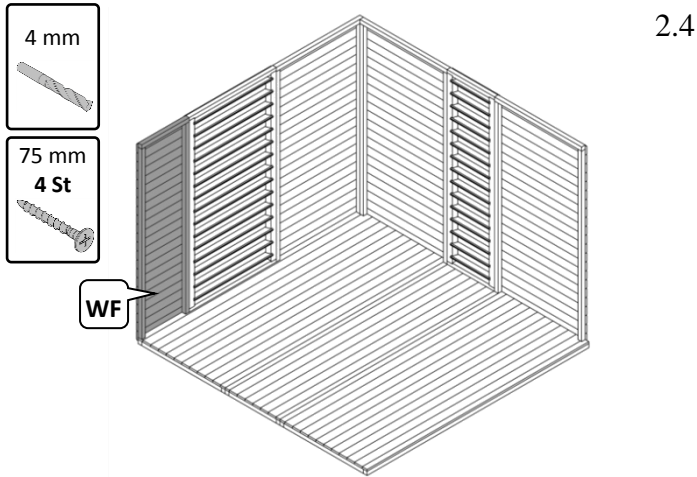

Konsta Pavillon Modern Art