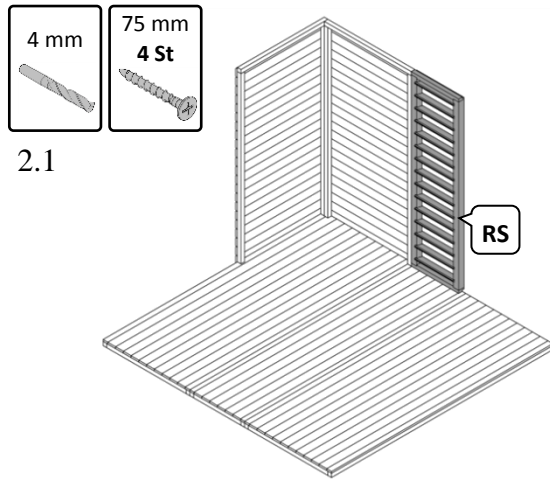

Konsta Pavillon Modern Art