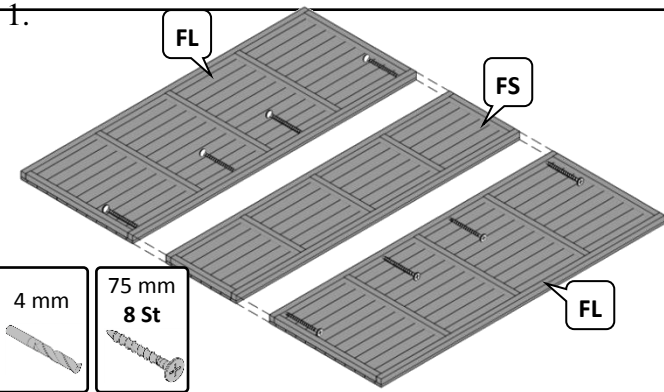

Konsta Pavillon Modern Art