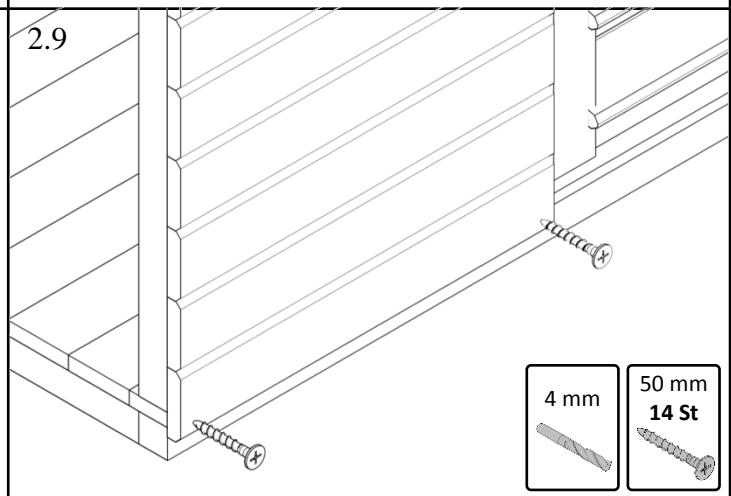

Konsta Pavillon Modern Art