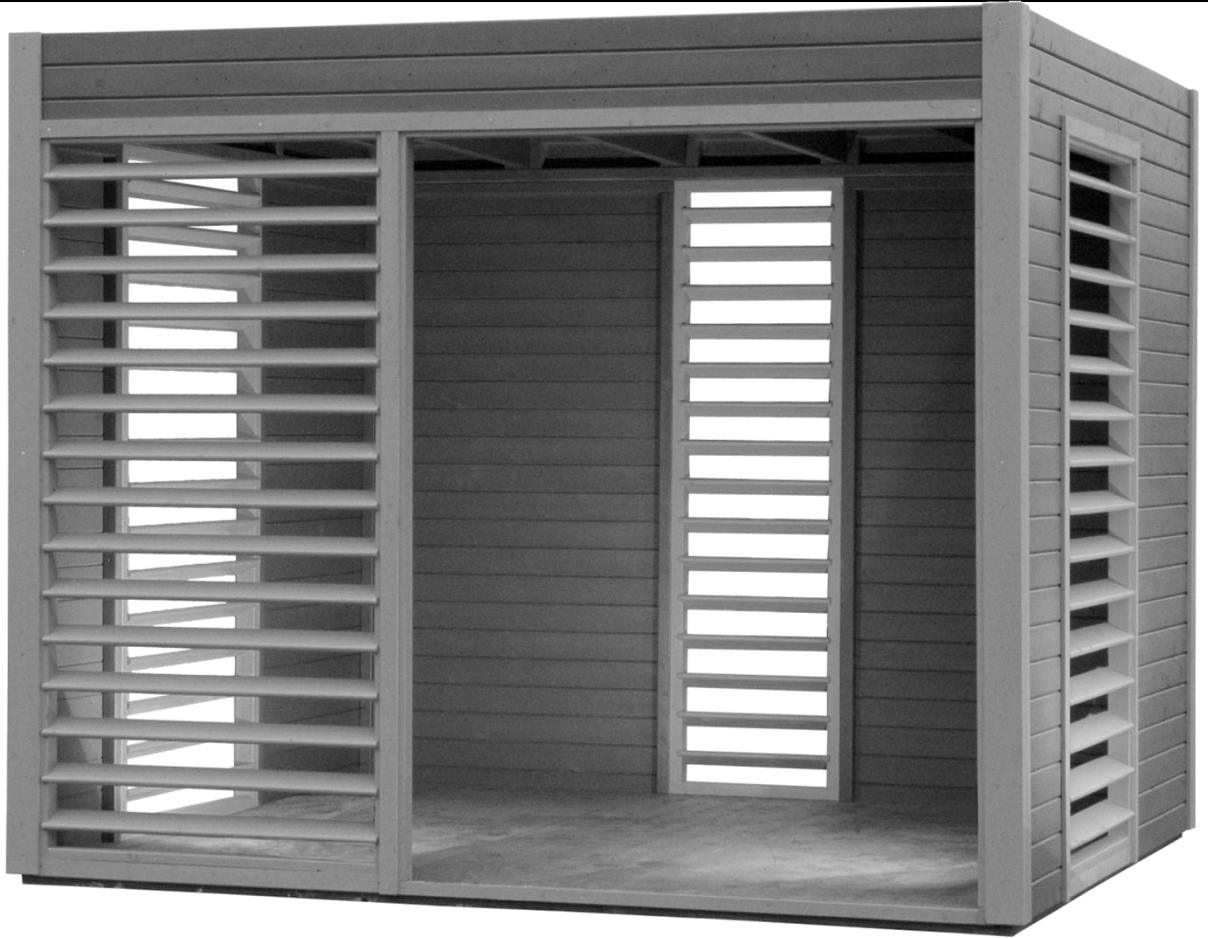

# **Konsta** Pavillon Modern Art

# Konsta Pavillon Modern Art

1	FL	2 St	990 x 2520 mm
2	FS	1 St	540 x 2520 mm
3	WP	4 St	990 x 1953 mm
4	WF	2 St	540 x 1953 mm
5	RL	3 St	990 x 1918 mm
6	RS	1 St	540 x 1918 mm
7	AR	1 St	2520 x 264 mm
8	AL	1 St	2520 x 264 mm
9	GE	1 St	2520 x 264 mm
10	GB	1 St	2520 x 175 mm
11	KS	3 St	2602 x 880 mm
12	ST	4 St	40 x 120 x 2520 mm
13	CI	4 St	19 x 60 x 2215 mm
14	CO	8 St	12 x 90 x 2215 mm
15	DC	7 St	12 x 45 x 1934 mm
16	UR	2 St	40 x 60 x 1888 mm
17	HM	1 St	40 x 60 x 1446 mm
18	KL	1 St	19 x 45 x 1446 mm
19	DH	1 St	12 x 45 x 2500 mm
20	RA	3 St	19 x 60 x 990 mm
21	VA	1 St	19 x 60 x 540 mm
22	VU	1 St	12 x 45 x 590 mm
23	SU	2 St	12 x 45 x 1040 mm
24	FK	6 St	40 x 90 x 100 mm