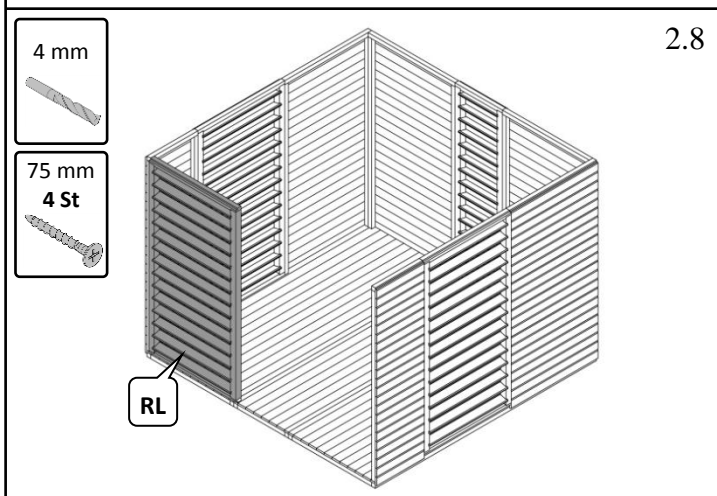

Konsta Pavillon Modern Art