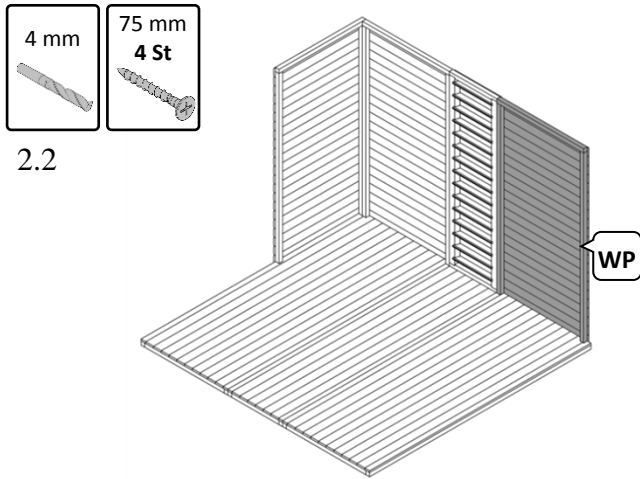

Konsta Pavillon Modern Art