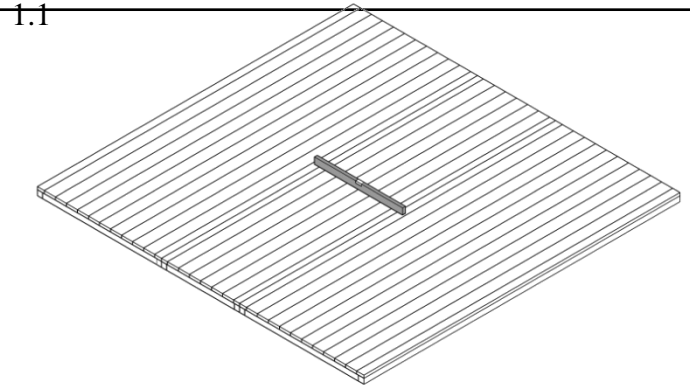

Konsta Pavillon Modern Art