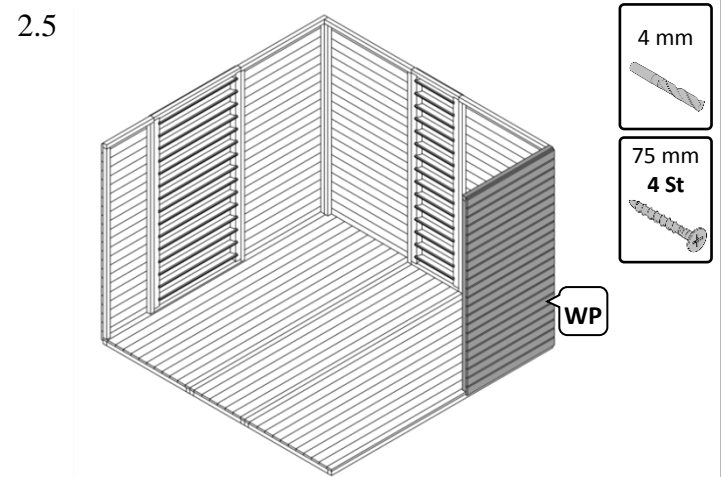

Konsta Pavillon Modern Art