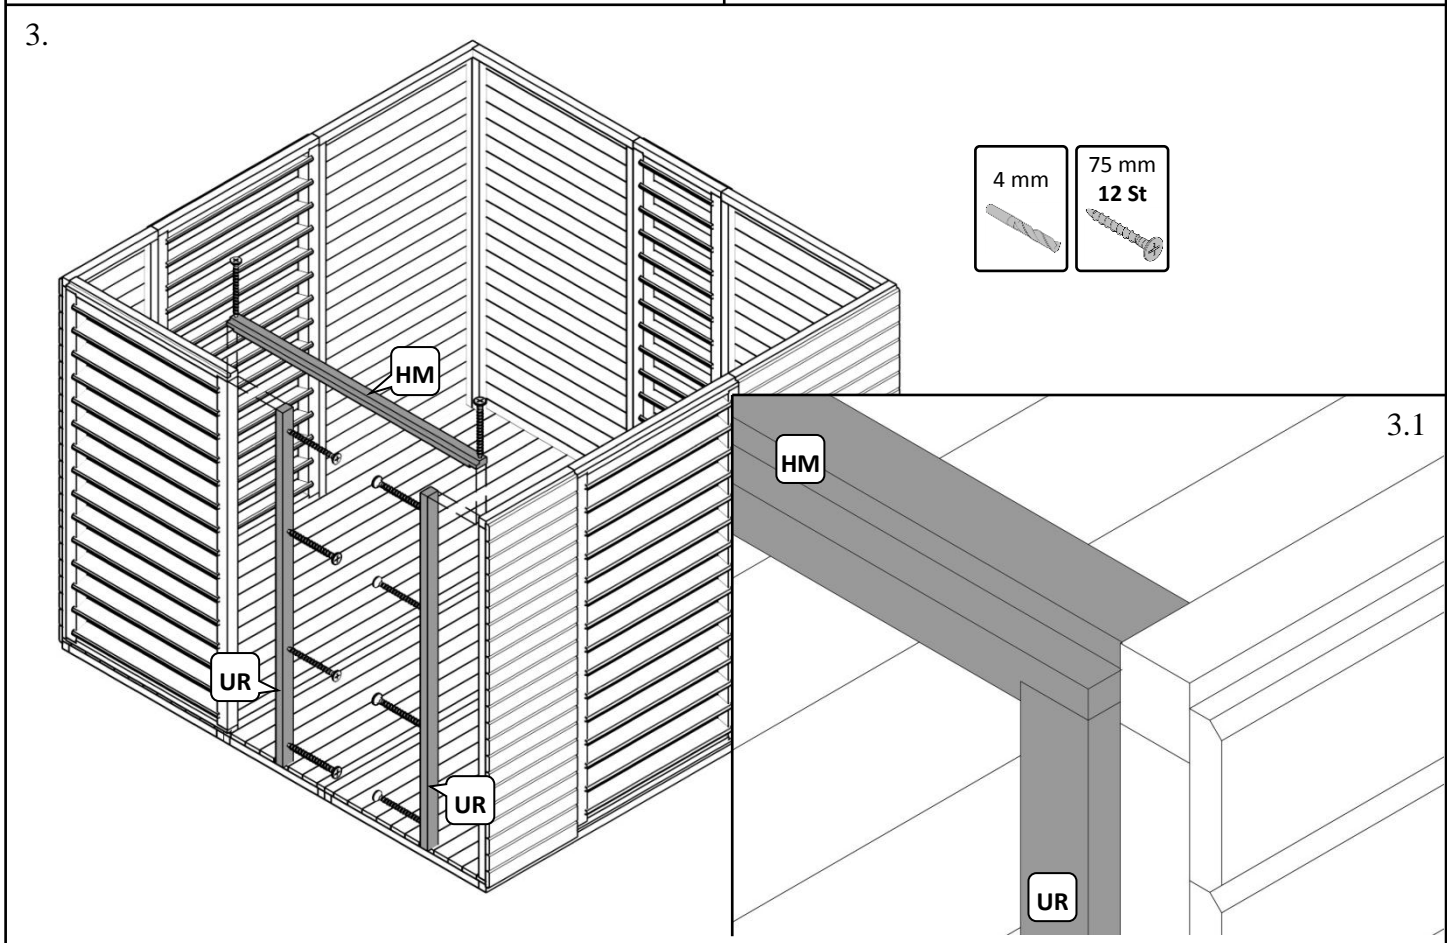

Konsta Pavillon Modern Art