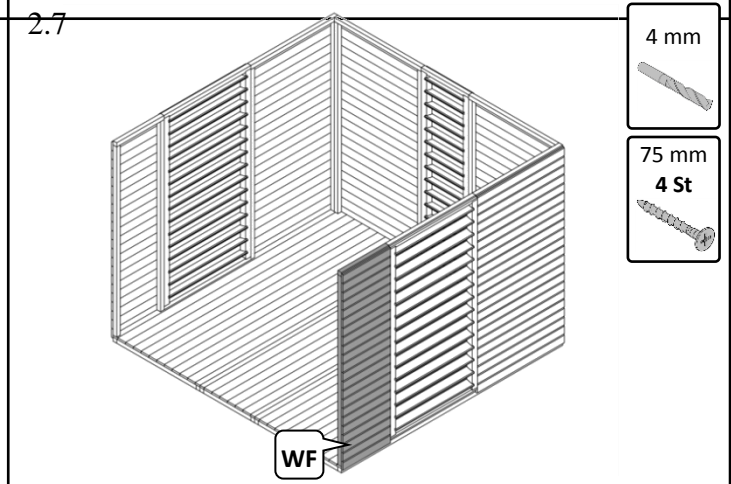

Konsta Pavillon Modern Art